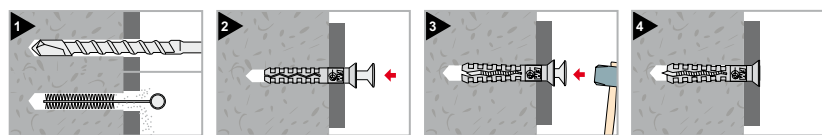

TSS

Countersunk preassembled nylon plug

Cheville en nylon tête fraisée clou premonté

White zinc plated screw Pozidriv recess grey plug

Vis zingué blanc
empreinte Pozidriv
cheville grise

Code	Plug Cheville Ø x L	Screw Vis Ø x L	Fixing thickness Épais. à fixer	Pkg.	Outerbox Cond.
62200b05030 ⁽¹⁾	5x30	3,4x35	5	300	3000
62200b05040 ⁽¹⁾	5x40	3,4x45	15	200	2000
62200b05050 ⁽¹⁾	5x50	3,4x55	25	200	2000
62200b06040	6x40	3,8x45	10	200	2000
62200b06050	6x50	3,8x55	20	100	1000
62200b06060	6x60	3,8x65	30	100	1000
62200b06080	6x80	3,8x85	50	100	1000
62200b08060	8x60	4,8x65	20	150	1500
62200b08080	8x80	4,8x85	40	150	1500
62200b08100	8x100	4,8x105	60	100	1000
62200b08120	8x120	4,8x125	80	100	1000
62200b08140	8x140	4,8x145	100	100	1000
62200b10080 ⁽¹⁾	10x80	7x85	30	100	1000
62200b10100 ⁽¹⁾	10x100	7x105	50	100	400
62200b10135 ⁽¹⁾	10x135	7x140	85	50	500
62200b10160 ⁽¹⁾	10x160	7x165	110	50	500

⁽¹⁾ Sizes not covered by CE certification / Dimension non certifiée CE

Stainless steel A2 screw Pozidriv recess grey plug

Vis inox A2
empreinte Pozidriv
cheville grise

Code	Plug Cheville Ø x L	Screw Vis Ø x L	Fixing thickness Épais. à fixer	Pkg.	Outerbox Cond.
62203x05030 ⁽¹⁾ ▲	5x30	3,4x35	5	300	3000
62203x05040 ⁽¹⁾ ▲	5x40	3,4x45	15	200	2000
62203x05050 ⁽¹⁾ ▲	5x50	3,4x55	25	200	2000
62203x06040	6x40	3,8x45	10	200	1600
62203x06050	6x50	3,8x55	20	100	1000
62203x06060	6x60	3,8x65	30	100	800
62203x06080	6x80	3,8x85	50	100	800

⁽¹⁾ Sizes not covered by CE certification / Dimension non certifiée CE

Double threaded screw white zinc plated

Vis à deux filets
zingué blanc

Code	Plug Cheville Ø x L	Screw Vis Ø x L	Thread Filetage	Pkg.	Outerbox Cond.
62202b06040▲	6x40	3,8x52	M6	200	2000
62202b06050▲	6x50	3,8x66	M6	100	1000
62204b06040▲	6x40	3,8x52	M7	100	1000
62204b06050▲	6x50	3,8x62	M7	100	1000