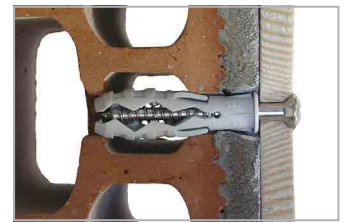

TU

Polypropylene plug

Cheville en polypropylène