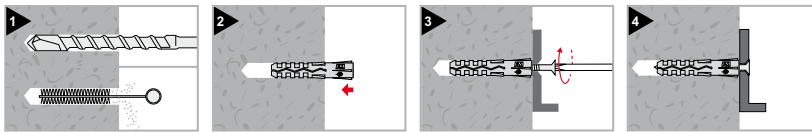

TU

Polypropylene plug

Cheville en polypropylène